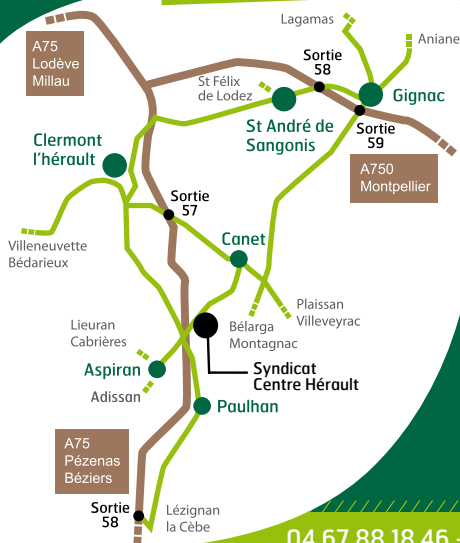

Certifications

► La plateforme de compostage sur laquelle est produit le bois de paillage répond aux exigences des normes ISO 9001 et ISO 14001. Ce bois de paillage est utilisé en agriculture biologique.

► Afin d'assurer la conformité et la qualité de nos produits, plusieurs analyses sont réalisées. Pour connaître la liste des éléments analysés, se référer à la fiche produit fournie au moment de l'achat.

Tarifs et conditions d'achat

TARIFS dégressifs

Vendu en vrac ou livré

Pour les petites quantités, le chargement en libre service se fait au hangar de vente. Pour les grandes quantités, un chargement mécanique est proposé sur la plateforme de compostage.

► Les tarifs du bois de paillage

TVA à 10% pour les produits issus de la plateforme de compostage

de 0 à 2 t. inclus	de 2 à 10t. inclus	de 10 à 100t inclut
20 € TTC/t	18 € TTC/t	13 € TTC/t

► Les tarifs de livraison

TVA à 20% pour les livraisons

TARIFS POUR UNE BENNE (capacité de 10 à 12 tonnes)		
< 20 km	20-60 km	>60 km
60 € TTC	120 € TTC	180 € TTC

Se rendre au

Syndicat Centre Hérault

Service commercial

**Ouvert du lundi au vendredi
de 9 h à 12 h et de 14 h à 17 h**

Contact : Sébastien Piernas - 06 65 34 77 44
sebastienpiernas
@syndicat-centre-herault.org

» Possibilité de remise pour les quantités supérieures à 100 tonnes.

Adresse : Route de Canet BP29 - 34800 Aspiran
Accès : sur la D130, entre Canet et Aspiran ou A75, sortie Clermont l'Hérault, direction Canet, puis Aspiran.