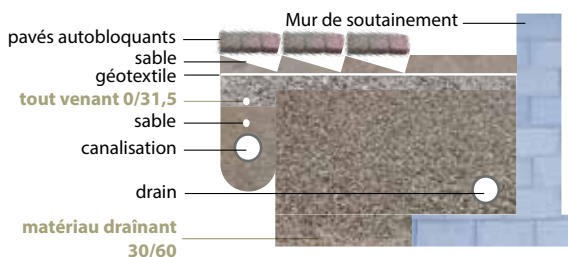

Le Syndicat Centre Hérault est en charge du traitement des déchets sur les territoires du Clermontois, du Lodevois et Larzac et de la Vallée de l'Hérault. Après scalpage, concassage et criblage, les inertes et gravats déposés en déchèterie deviennent des matériaux recyclés, qui sont vendus sur le site d'Aspiran.

**Le + écologique
et économique**

Acheter nos matériaux, c'est :

contribuer à remettre dans le circuit économique du territoire des matériaux autrefois considérés comme des déchets.

réduire directement votre propre facture et votre impact sur l'environnement. Vous pouvez faire un trajet pour déposer les gravats issus de votre activité et repartir avec un produit moins cher que le prix du marché. Vous économisez ainsi sur l'achat, le transport, le temps de travail, le carburant et réduisez votre bilan carbone et votre consommation d'énergie.

Adaptés à vos chantiers TP et VRD

Une large gamme de produits recyclés qui répond à un besoin particulier en fonction de vos aménagements à réaliser :

- **tout-venant de calibre 0/31,5 mm**, sert comme corps de chaussée, à refaire un sol ou une dalle béton
- **matériaux drainants 30/60 mm**, plus drainants, utiles pour des travaux de remblaiement ou à l'arrière d'un mur de soutènement.
- **terre de remblais**

Quels matériaux utiliser ?